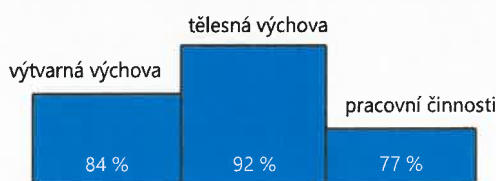

Základní škola Merklín, okres Plzeň-jih

Spokojenost rodičů se školou – Jste u vás ve škole spokojen/a s následujícími oblastmi? (top 5)

Top 3 předměty

Nejoblíbenější předměty

Atmosféra školy

Chodiš do školy rád/a?

Vnímání vztahů

Stává se u vás ve třídě mezi dětmi, že se někdo někomu posmívá nebo že někdo někomu ubližuje?

Máš ve škole strach z některých dětí?

(ano, často; ano, ale jenom občas; ne, nikdy)

ano, často ano, ale jenom občas ne, nikdy